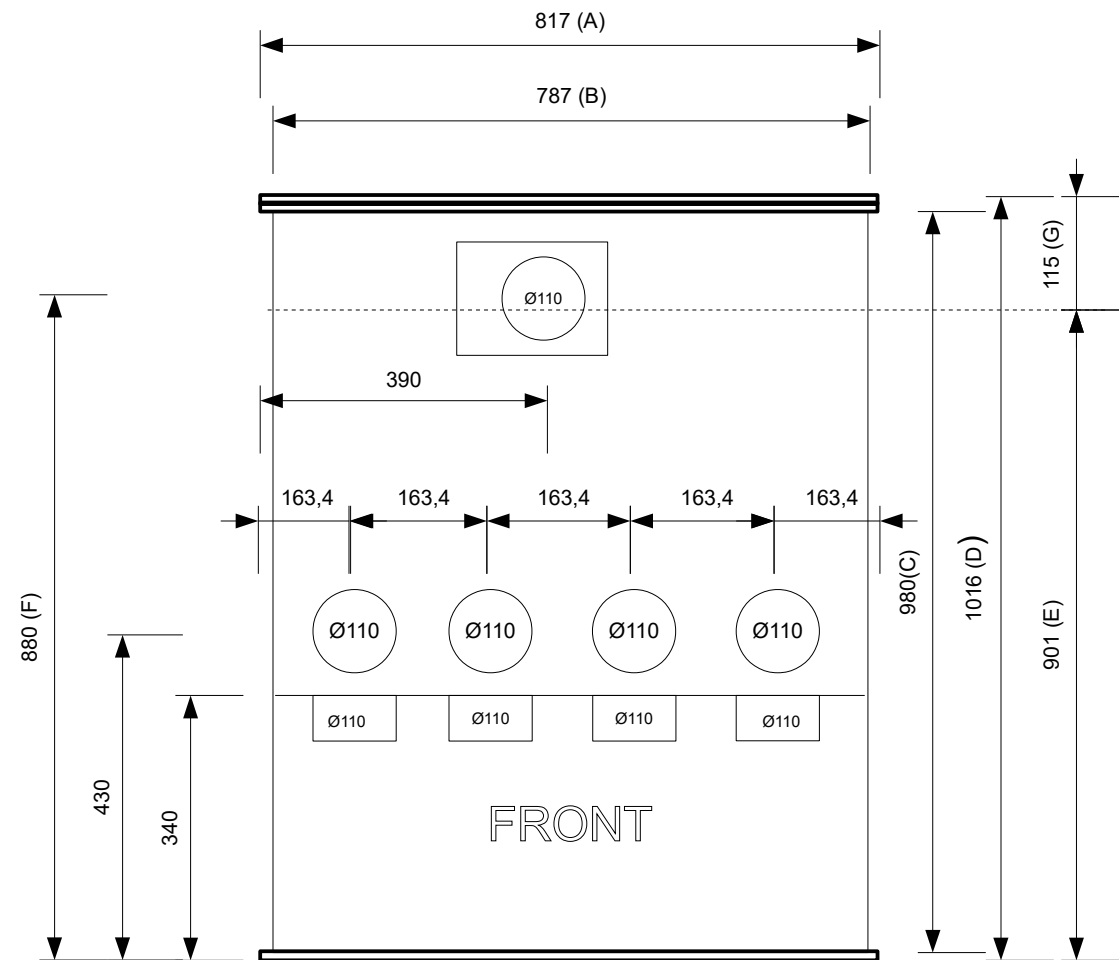

Maßblatt Trommelfilter BK 40 (ab Bj. 06/2020)

BAVARIA
aqua solution

- A= Gesamtbreite
- B= Gehäusebreite o. Boden/Deckel
- C= Gehäusehöhe o. Boden Deckel
- D= Gesamthöhe
- F= Höhe Anschluß Spülrinne
- G= Einbauhöhe inkl. Deckel
- H= Gehäusetiefe
- I= Gesamttiefe inkl. Motor, o.Stutzen

Maßtoleranz: +/- 4mm

Maßblatt Trommelfilter BK 60 (ab Bj. 06/2020)

BAVARIA
aqua solution

- A= Gesamtbreite
- B= Gehäusebreite o. Boden/Deckel
- C= Gehäusehöhe o. Boden Deckel
- D= Gesamthöhe
- F= Höhe Anschluss Spülrinne
- G= Einbauhöhe inkl. Deckel
- H= Gehäusetiefe
- I= Gesamttiefe inkl. Motor, o.Stutzen

Maßtoleranz: +/- 4mm

Maßblatt Trommelfilter BK 80 (ab Bj. 06/2020)

BAVARIA
aqua solution

- A= Gesamtbreite
- B= Gehäusebreite o. Boden/Deckel
- C= Gehäusehöhe o. Boden Deckel
- D= Gesamthöhe
- F= Höhe Anschluß Spülrinne
- G= Einbauhöhe inkl. Deckel
- H= Gehäusetiefe
- I= Gesamttiefe inkl. Motor, o.Stutzen

Maßtoleranz: +/- 4mm