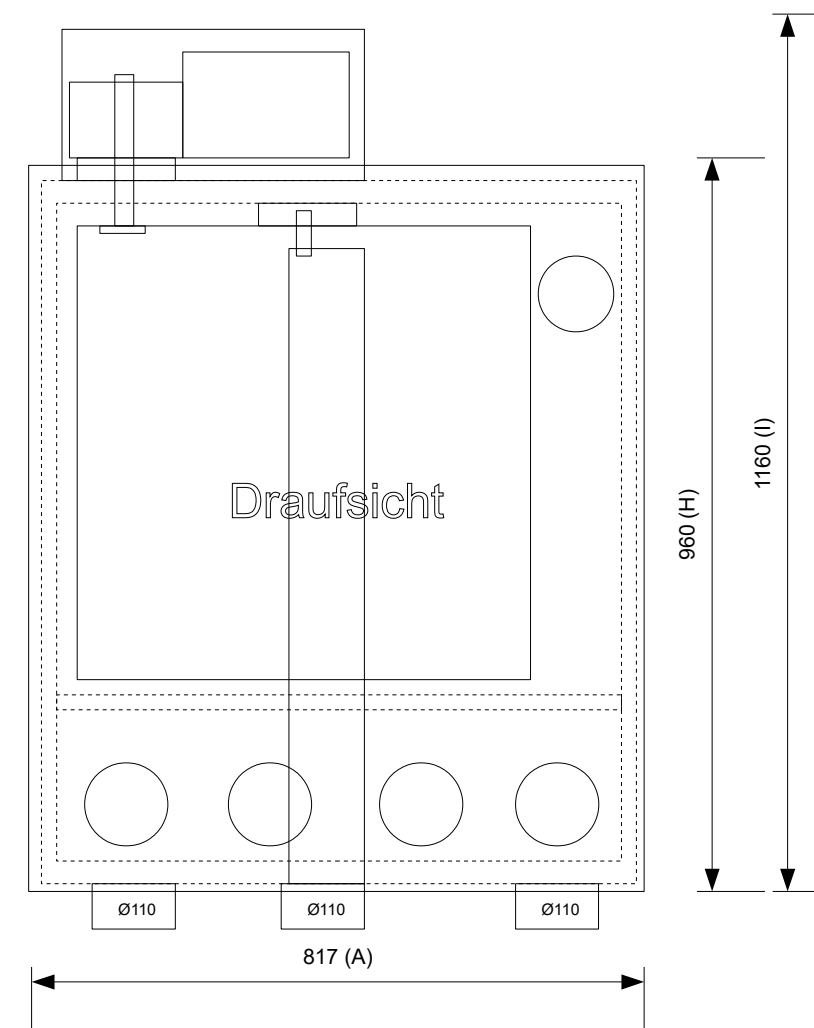

Maßblatt Trommelfilter BK 40 (ab Bj. 06/2020)

BAVARIA
aqua solution

- A= Gesamtbreite
- B= Gehäusebreite o. Boden/Deckel
- C= Gehäusehöhe o. Boden Deckel
- D= Gesamthöhe
- F= Höhe Anschluß Spülrinne
- G= Einbauhöhe inkl. Deckel
- H= Gehäusetiefe
- I= Gesamttiefe inkl. Motor, o.Stutzen

Maßtoleranz: +/- 4mm

Maßblatt Trommelfilter BK 60 (ab Bj. 06/2020)

BAVARIA
aqua solution

- A= Gesamtbreite
- B= Gehäusebreite o. Boden/Deckel
- C= Gehäusehöhe o. Boden Deckel
- D= Gesamthöhe
- F= Höhe Anschluss Spülrinne
- G= Einbauhöhe inkl. Deckel
- H= Gehäusetiefe
- I= Gesamttiefe inkl. Motor, o.Stutzen

Maßtoleranz: +/- 4mm

Maßblatt Trommelfilter BK 80 (ab Bj. 06/2020)

BAVARIA
aqua solution

- A= Gesamtbreite
- B= Gehäusebreite o. Boden/Deckel
- C= Gehäusehöhe o. Boden Deckel
- D= Gesamthöhe
- F= Höhe Anschluß Spülrinne
- G= Einbauhöhe inkl. Deckel
- H= Gehäusetiefe
- I= Gesamttiefe inkl. Motor, o.Stutzen

Maßtoleranz: +/- 4mm