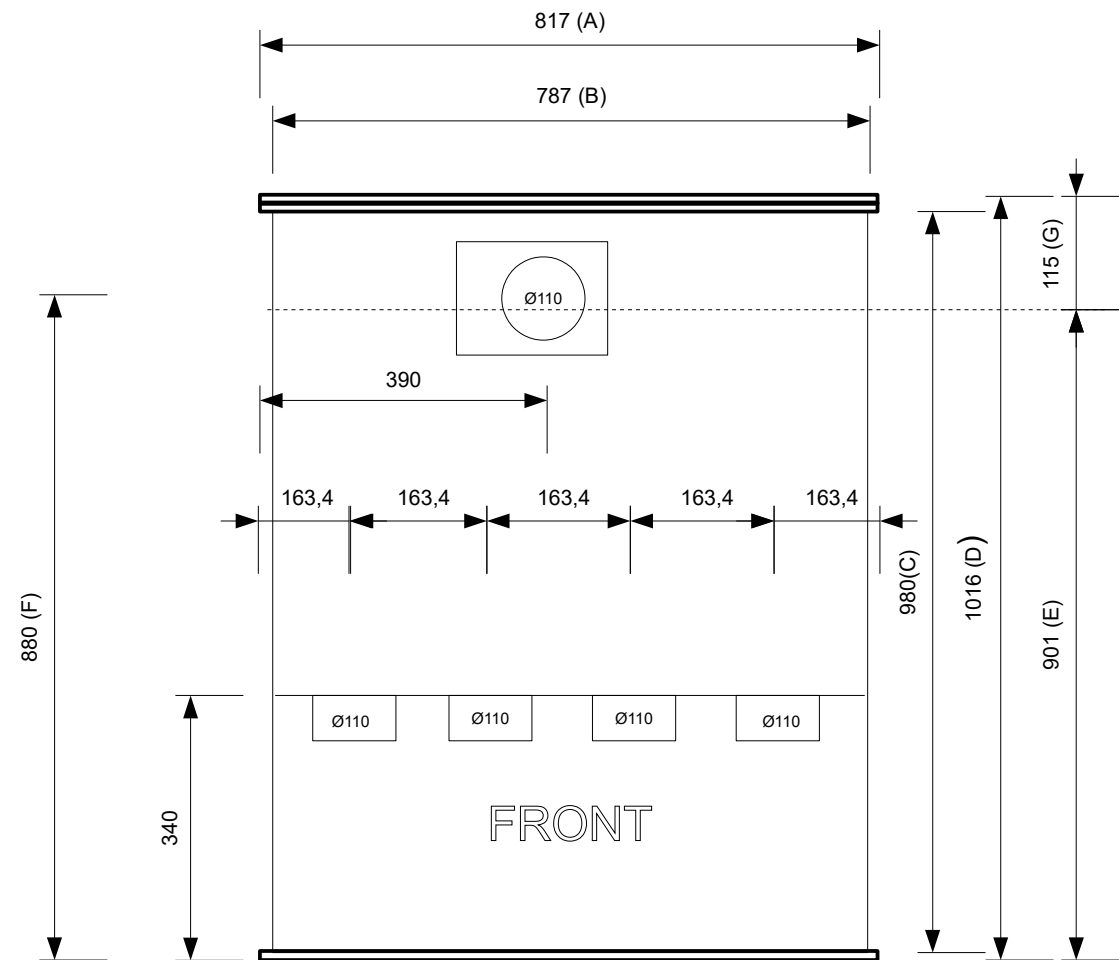

Maßblatt Trommelfilter BK 40 (ab Bj. 06/2020)

BAVARIA
aqua solution

- A= Gesamtbreite
- B= Gehäusebreite o. Boden/Deckel
- C= Gehäusehöhe o. Boden Deckel
- D= Gesamthöhe
- F= Höhe Anschluß Spülrinne
- G= Einbauhöhe inkl. Deckel
- H= Gehäusetiefe
- I= Gesamttiefe inkl. Motor, o.Stutzen

Maßtoleranz: +/- 4mm

Maßblatt Trommelfilter BK 60 (ab Bj. 06/2020)

BAVARIA
aqua solution

- A= Gesamtbreite
- B= Gehäusebreite o. Boden/Deckel
- C= Gehäusehöhe o. Boden Deckel
- D= Gesamthöhe
- F= Höhe Anschluss Spülrinne
- G= Einbauhöhe inkl. Deckel
- H= Gehäusetiefe
- I= Gesamttiefe inkl. Motor, o.Stutzen

Maßtoleranz: +/- 4mm

Maßblatt Trommelfilter BK 80 (ab Bj. 06/2020)

BAVARIA
aqua solution

- A= Gesamtbreite
- B= Gehäusebreite o. Boden/Deckel
- C= Gehäusehöhe o. Boden Deckel
- D= Gesamthöhe
- F= Höhe Anschluß Spülrinne
- G= Einbauhöhe inkl. Deckel
- H= Gehäusetiefe
- I= Gesamttiefe inkl. Motor, o.Stutzen

Maßtoleranz: +/- 4mm