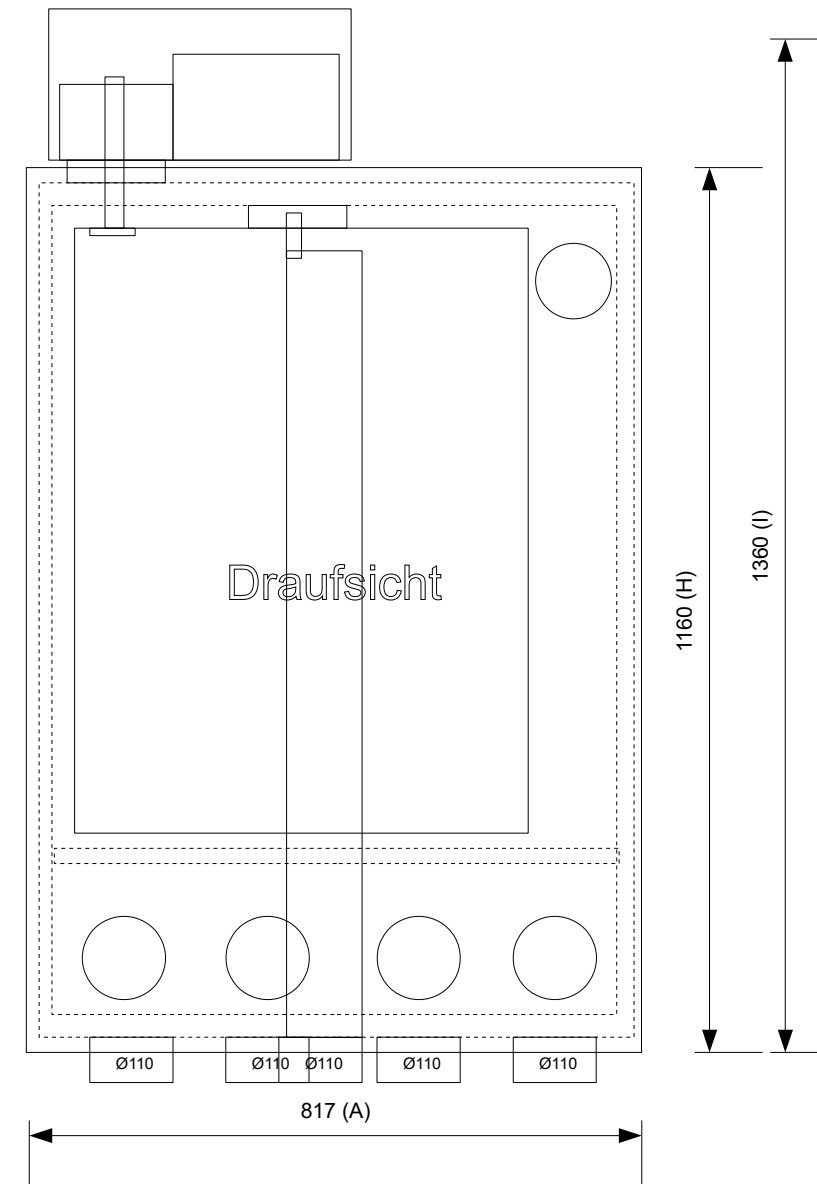

Maßblatt Trommelfilter BK 40 (ab Bj. 06/2020)

BAVARIA
aqua solution

- A= Gesamtbreite
- B= Gehäusebreite o. Boden/Deckel
- C= Gehäusehöhe o. Boden Deckel
- D= Gesamthöhe
- F= Höhe Anschluß Spülrinne
- G= Einbauhöhe inkl. Deckel
- H= Gehäusetiefe
- I= Gesamttiefe inkl. Motor, o.Stutzen

Maßtoleranz: +/- 4mm

Maßblatt Trommelfilter BK 60 (ab Bj. 06/2020)

BAVARIA
aqua solution

- A= Gesamtbreite
- B= Gehäusebreite o. Boden/Deckel
- C= Gehäusehöhe o. Boden Deckel
- D= Gesamthöhe
- F= Höhe Anschluss Spülrinne
- G= Einbauhöhe inkl. Deckel
- H= Gehäusetiefe
- I= Gesamttiefe inkl. Motor, o.Stutzen

Maßtoleranz: +/- 4mm

Maßblatt Trommelfilter BK 80 (ab Bj. 06/2020)

BAVARIA
aqua solution

- A= Gesamtbreite
- B= Gehäusebreite o. Boden/Deckel
- C= Gehäusehöhe o. Boden Deckel
- D= Gesamthöhe
- F= Höhe Anschluß Spülrinne
- G= Einbauhöhe inkl. Deckel
- H= Gehäusetiefe
- I= Gesamttiefe inkl. Motor, o.Stutzen

Maßtoleranz: +/- 4mm