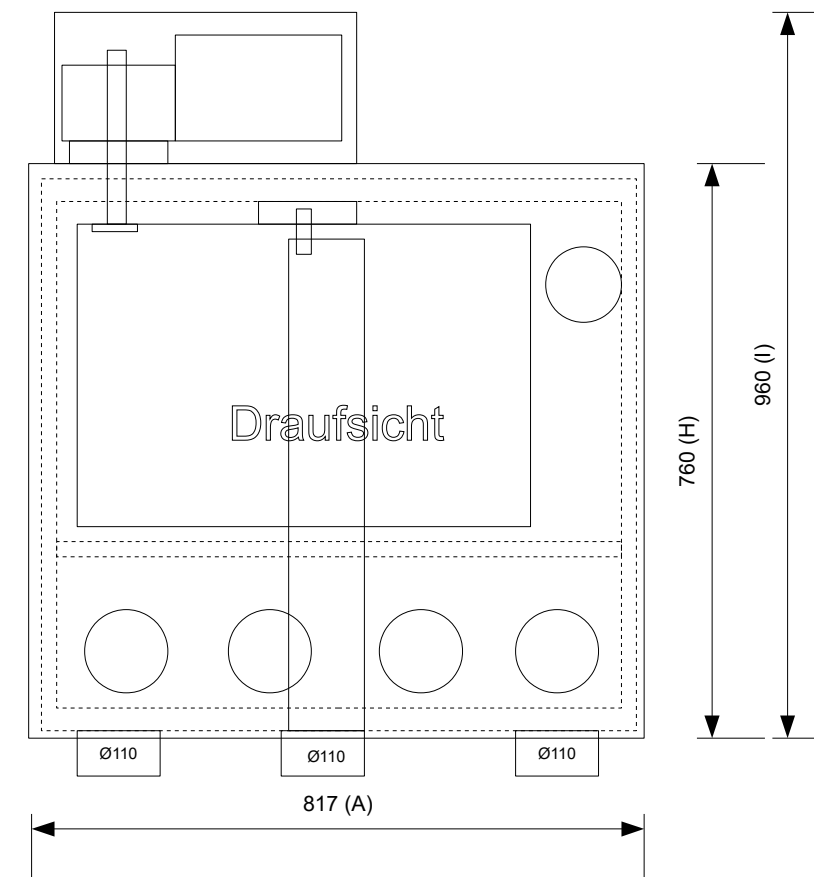

Maßblatt Trommelfilter BK 40 (ab Bj. 06/2020)

BAVARIA
aqua solution

- A= Gesamtbreite
- B= Gehäusebreite o. Boden/Deckel
- C= Gehäusehöhe o. Boden Deckel
- D= Gesamthöhe
- F= Höhe Anschluß Spülrinne
- G= Einbauhöhe inkl. Deckel
- H= Gehäusetiefe
- I= Gesamttiefe inkl. Motor, o.Stutzen

Maßtoleranz: +/- 4mm

Maßblatt Trommelfilter BK 60 (ab Bj. 06/2020)

BAVARIA
aqua solution

- A= Gesamtbreite
- B= Gehäusebreite o. Boden/Deckel
- C= Gehäusehöhe o. Boden Deckel
- D= Gesamthöhe
- F= Höhe Anschluss Spülrinne
- G= Einbauhöhe inkl. Deckel
- H= Gehäusetiefe
- I= Gesamttiefe inkl. Motor, o.Stutzen

Maßtoleranz: +/- 4mm

Maßblatt Trommelfilter BK 80 (ab Bj. 06/2020)

BAVARIA
aqua solution

- A= Gesamtbreite
- B= Gehäusebreite o. Boden/Deckel
- C= Gehäusehöhe o. Boden Deckel
- D= Gesamthöhe
- F= Höhe Anschluß Spülrinne
- G= Einbauhöhe inkl. Deckel
- H= Gehäusetiefe
- I= Gesamttiefe inkl. Motor, o.Stutzen

Maßtoleranz: +/- 4mm