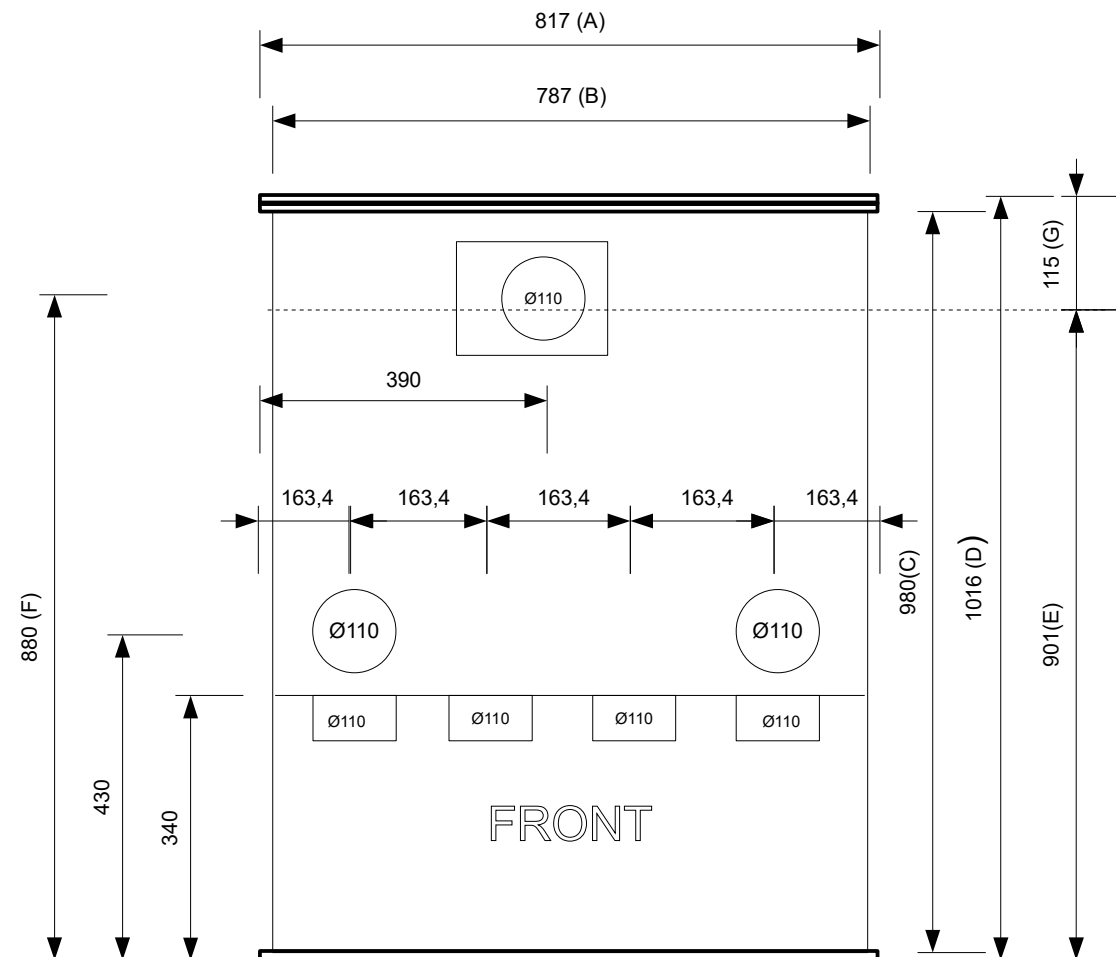

Maßblatt Trommelfilter BK 40 (ab Bj. 06/2020)

BAVARIA
aqua solution

- A= Gesamtbreite
- B= Gehäusebreite o. Boden/Deckel
- C= Gehäusehöhe o. Boden Deckel
- D= Gesamthöhe
- F= Höhe Anschluß Spülrinne
- G= Einbauhöhe inkl. Deckel
- H= Gehäusetiefe
- I= Gesamttiefe inkl. Motor, o.Stutzen

Maßtoleranz: +/- 4mm

Maßblatt Trommelfilter BK 60 (ab Bj. 06/2020)

BAVARIA
aqua solution

- A= Gesamtbreite
- B= Gehäusebreite o. Boden/Deckel
- C= Gehäusehöhe o. Boden Deckel
- D= Gesamthöhe
- F= Höhe Anschluss Spülrinne
- G= Einbauhöhe inkl. Deckel
- H= Gehäusetiefe
- I= Gesamttiefe inkl. Motor, o.Stutzen

Maßtoleranz: +/- 4mm

Maßblatt Trommelfilter BK 80 (ab Bj. 06/2020)

BAVARIA
aqua solution

- A= Gesamtbreite
- B= Gehäusebreite o. Boden/Deckel
- C= Gehäusehöhe o. Boden Deckel
- D= Gesamthöhe
- F= Höhe Anschluß Spülrinne
- G= Einbauhöhe inkl. Deckel
- H= Gehäusetiefe
- I= Gesamttiefe inkl. Motor, o.Stutzen

Maßtoleranz: +/- 4mm